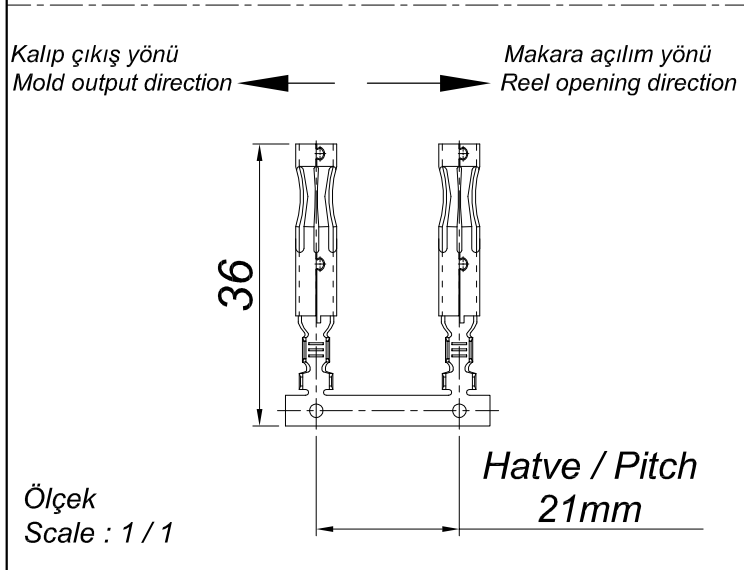

PARÇA KODU PART CODE	PARÇA ADI PART NAME	s ÖLÇÜSÜ (KALINLIK) s MEASURE (THICKNESS)	Malzeme Material	Kaplama / Coating		
				SN	AG	Ni
TYD 2629 RP	UZUN BUJİ DÜZ BÜYÜK AYAK =RP=	0.50±0.05	(CuZn30) Pirinç / Brass	-	-	-
TYD 2629 RPK	UZUN BUJİ DÜZ BÜYÜK AYAK =RPK=	0.51±0.05	(CuZn30) Pirinç + Kalay / Brass + Sn	+	-	-

Perspektif  
Perspective

Kablo Kesiti  
Wire Section : 1 - 2.5 mm<sup>2</sup>

Resim üzerinden ölçü almayınız  
do not measure on drawing

Tarih / Date	16.08.2018	İmza / Signature	Ölçek / Scale	Değişiklik / Revision		Tarih/Date
Çizen / Desing	M.Yağcı		3 / 1			
Onay / Approval	S.Gölcük		No			
Parça Adı: Part Name	UZUN BUJİ DÜZ BÜYÜK AYAK			Parça Kodu: Part Code	TYD 2629	