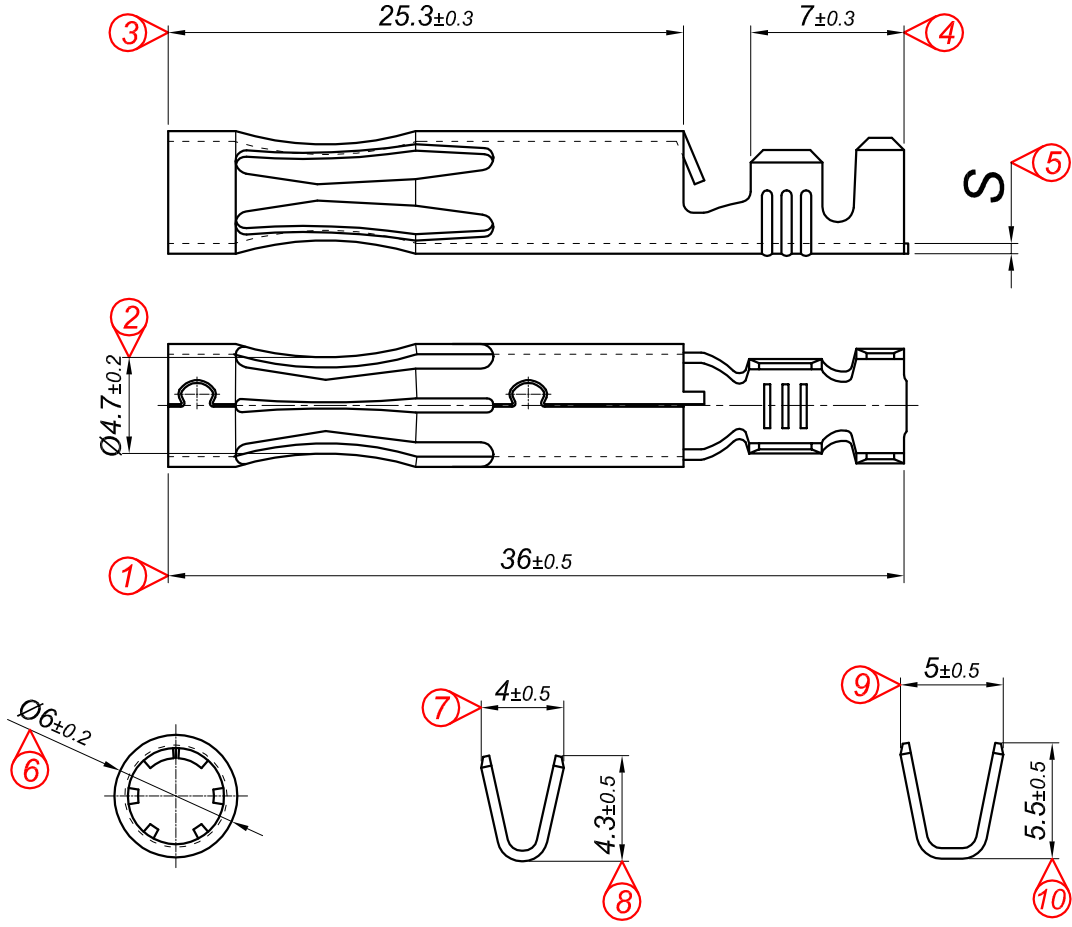

PARÇA KODU PART CODE	PARÇA ADI PART NAME	s ÖLÇÜSÜ (KALINLIK) s MEASURE (THICKNESS)	Malzeme Material	Kaplama / Coating		
				SN	AG	Ni
TYD 2629 RP	UZUN BUJİ DÜZ BÜYÜK AYAK =RP=	0.50±0.05	(CuZn30) Pirinç / Brass	-	-	-
TYD 2629 RPK	UZUN BUJİ DÜZ BÜYÜK AYAK =RPK=	0.51±0.05	(CuZn30) Pirinç + Kalay / Brass + Sn	+	-	-

Perspektif  
Perspective

Kablo Kesiti  
Wire Section : 1 - 2.5 mm<sup>2</sup>

Resim üzerinden ölçü almayınız  
do not measure on drawing

Tarih / Date	16.08.2018	İmza / Signature	Ölçek / Scale	Değişiklik / Revision		Tarih/Date
Çizen / Desing	M.Yağcı		3 / 1			
Onay / Approval	S.Gölcük		No			
Parça Adı: Part Name	UZUN BUJİ DÜZ BÜYÜK AYAK			Parça Kodu: Part Code	TYD 2629	